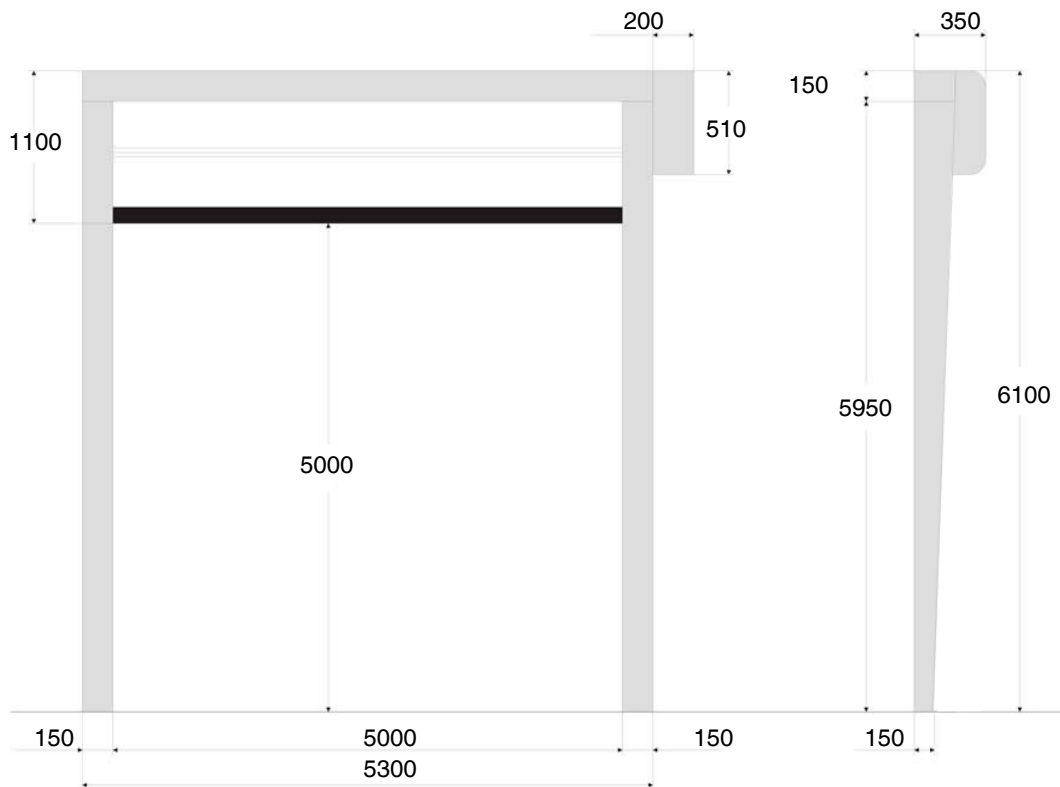

INGOMBRI PORTA RAPIDA

Modello : ROCKET

DIMENSIONI:

L UTILE= 5000 mm

H UTILE= 5000 mm

L MAX= 5300 mm

H MAX= 6100 mm

DETTAGLI TELO