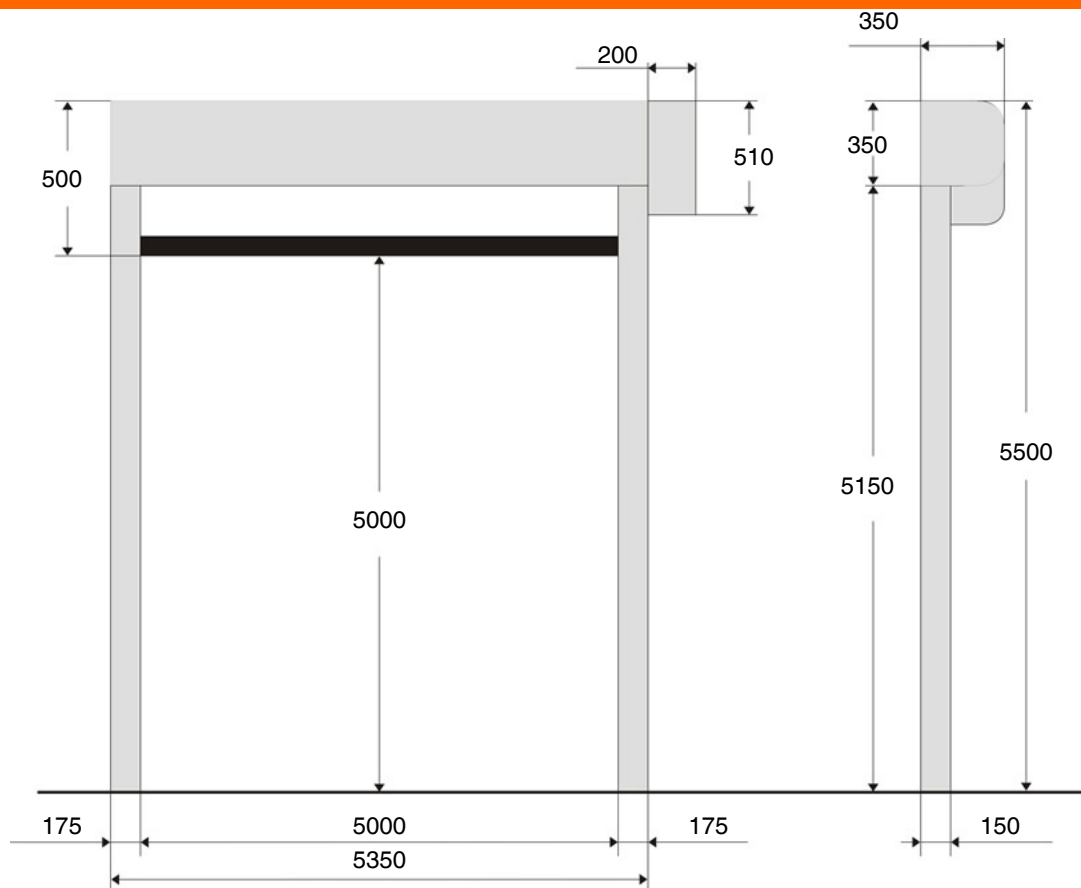

INGOMBRI PORTA RAPIDA

Modello : ARROW

DIMENSIONI:

L UTILE= 5000 mm

H UTILE= 5000 mm

L MAX= 5350 mm

H MAX= 5500 mm

DETTAGLI TELO