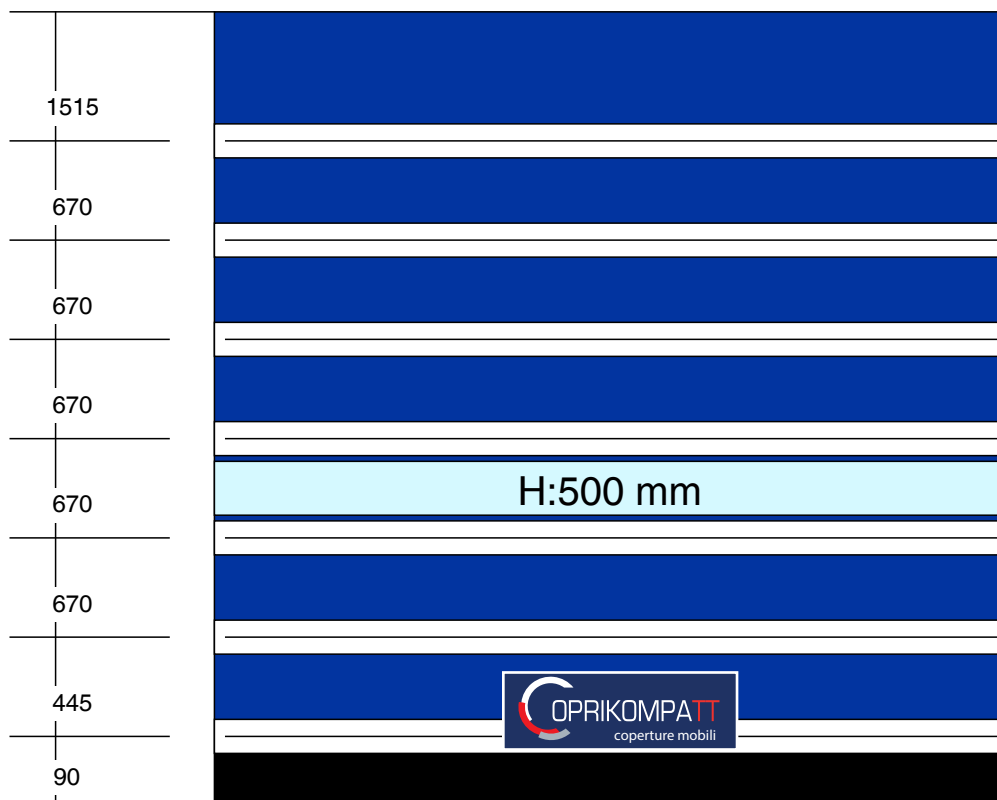

INGOMBRI PORTA RAPIDA

Modello : ARROW

DIMENSIONI:

L UTILE= 5000 mm

H UTILE= 5000 mm

L MAX= 5350 mm

H MAX= 5500 mm

DETTAGLI TELO